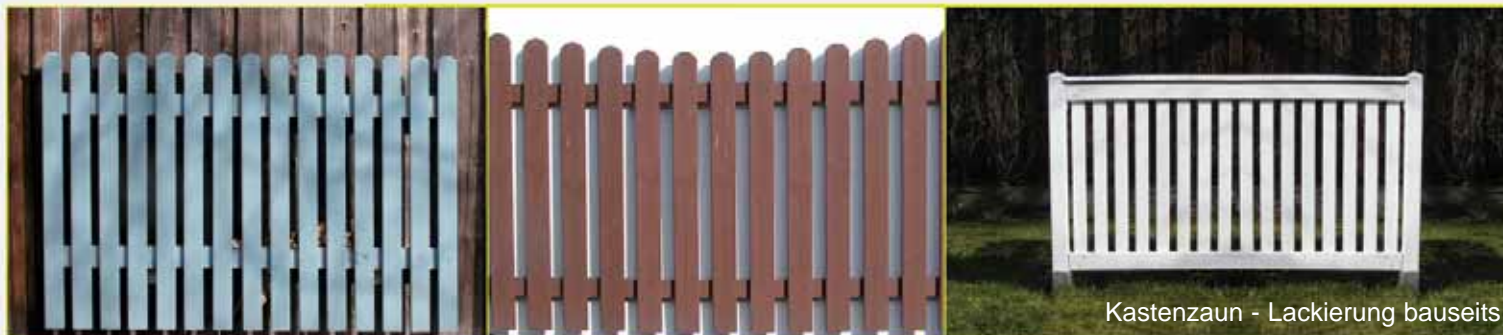

Gartenzäune

Kastenzaun - Lackierung bauseits

Rundbogenzaun
| kesseldruckimprägniert
| verschiedene Feldlängen
| Lattenbreite 70mm

Friesenzaun
| kesseldruckimprägniert
| verschiedene Feldlängen
| **Lattenbreite 70mm**
| als Hoch- oder Tiefbogen

Friesenzaun
| kesseldruckimprägniert
| verschiedene Feldlängen
| **Lattenbreite 95mm**
| als Hoch- oder Tiefbogen

Kastenzaun
| kesseldruckimprägniert
| verschiedene Feldlängen
| Lattenbreite 70mm

Höhe	EUR pro lfm	Höhe	EUR pro lfm	Höhe	EUR pro lfm	Höhe	EUR pro lfm
0,80 m	21,40	0,80 m	24,82	0,80 m	25,24	0,80 m	33,30
1,00 m	22,87	1,00 m	27,61	1,00 m	28,20	1,00 m	36,00
1,25 m	25,64	1,25 m	30,64	1,25 m	31,80	1,20 m	39,00
		1,50 m	35,34	1,50 m	35,70		

Latten und Riegel in allen Varianten auch als loses Material verfügbar.

Kantholzpfeiler
| kesseldruckimprägniert
| 90 x 90mm
| gehobelt, gefast

1,00 m	6,78
1,25 m	8,28
1,50 m	9,78
2,00 m	12,78

halbrunde Gartenzäune - eine preiswerte Variante Ihr Grundstück abzugrenzen. Besonders beliebt in Gartenanlagen, im ländlichen Raum oder wenn viele Meter Zaun gestellt werden sollen. Vorgefertigte Zaunfelder liefern wir in verschiedenen Feldlängen. Hergestellt werden die Zäune übrigens in Thüringen.

besonders preiswert

Zaunriegel, halbrund

Zaunlatte, halbrund

Zaunfeld, halbrund

Länge	Ø	EUR	Länge	Ø	EUR Stk	Höhe	Preis pro lfm
2,50 m	8cm	3,50	1,00 m	6cm	0,95	1,00 m	13,-
3,00 m	8cm	4,20	1,25 m	8cm	1,20	1,25 m	14,90
3,00 m	9cm	4,80	1,50 m	9cm	1,30	1,50 m	16,80
3,50 m	9cm	5,60	1,75 m	9cm	1,50	1,75 m	20,15
4,00 m	10cm	8,00	2,00 m	10cm	1,70