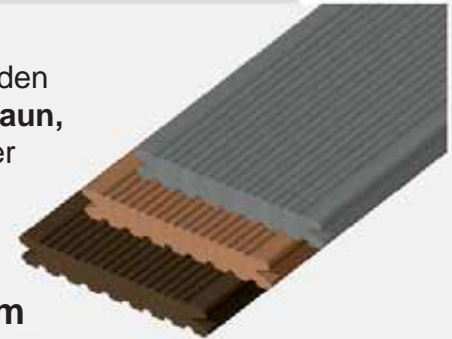

Massivdielen 21mm

21 x 145 mm;
in den Längen: 3m; 3,60m; 4,20m; 4,80m; 5,40m; 6m
Duoprofil (geriffelt/genutet)

9,95 pro lfm

Musterfläche unserer Ausstellung

weitere Infos: www.megawood.de